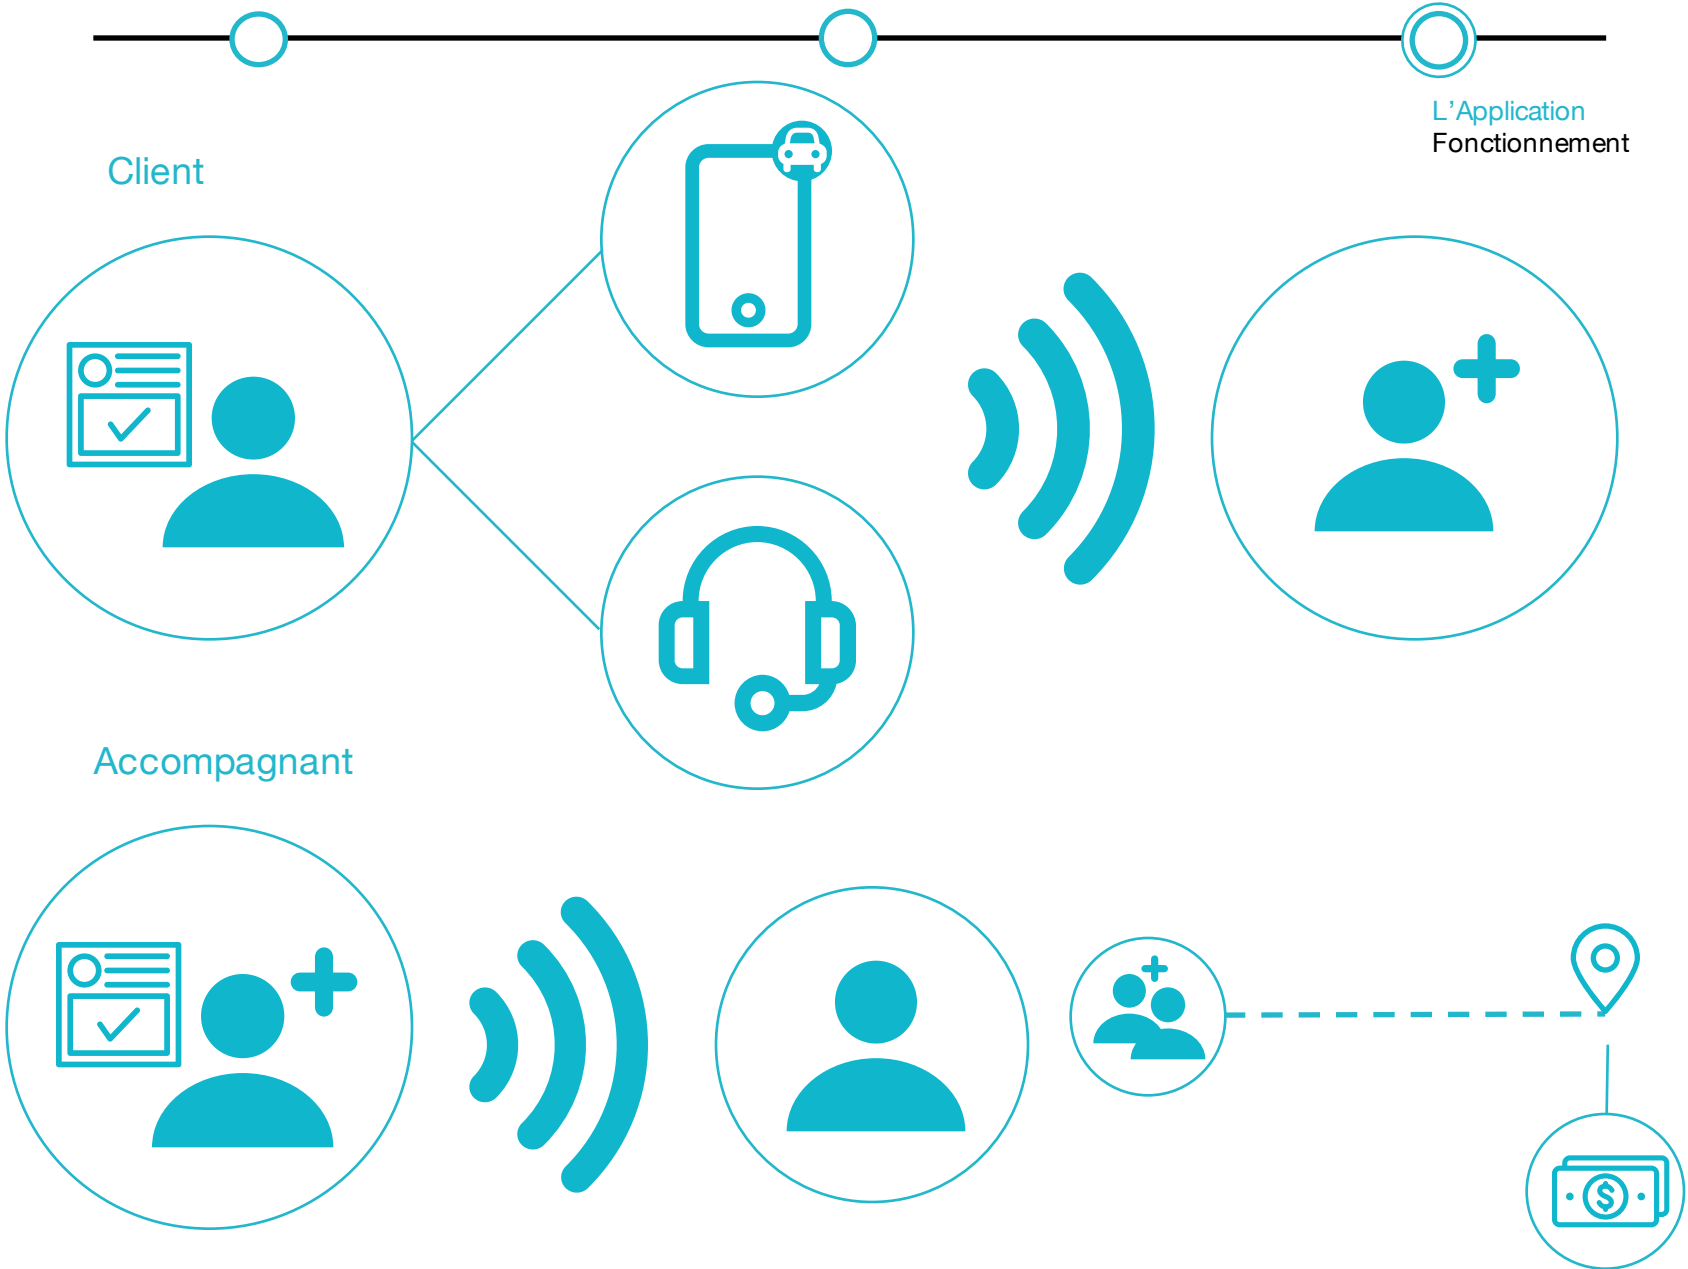

restreint

Notre Projet
Maintien du territoire de vie

 TERRITOIRE DE VIE

 à nouveau accessible !

Notre Projet
Dynamisme du territoire de vie

- INTERGENERATIONNEL
- ACCOMPAGNEMENT

Match N'Go

Match N'Go

- Projet porté par des professionnels de santé
- Projet issu de notre expérience du terrain
- Maintien de la mobilité et de la participation à la communauté
- Liberté et flexibilité de déplacement
- Liens et entraide intergénérationnelle dans le territoire de vie
- Meilleure qualité de vie