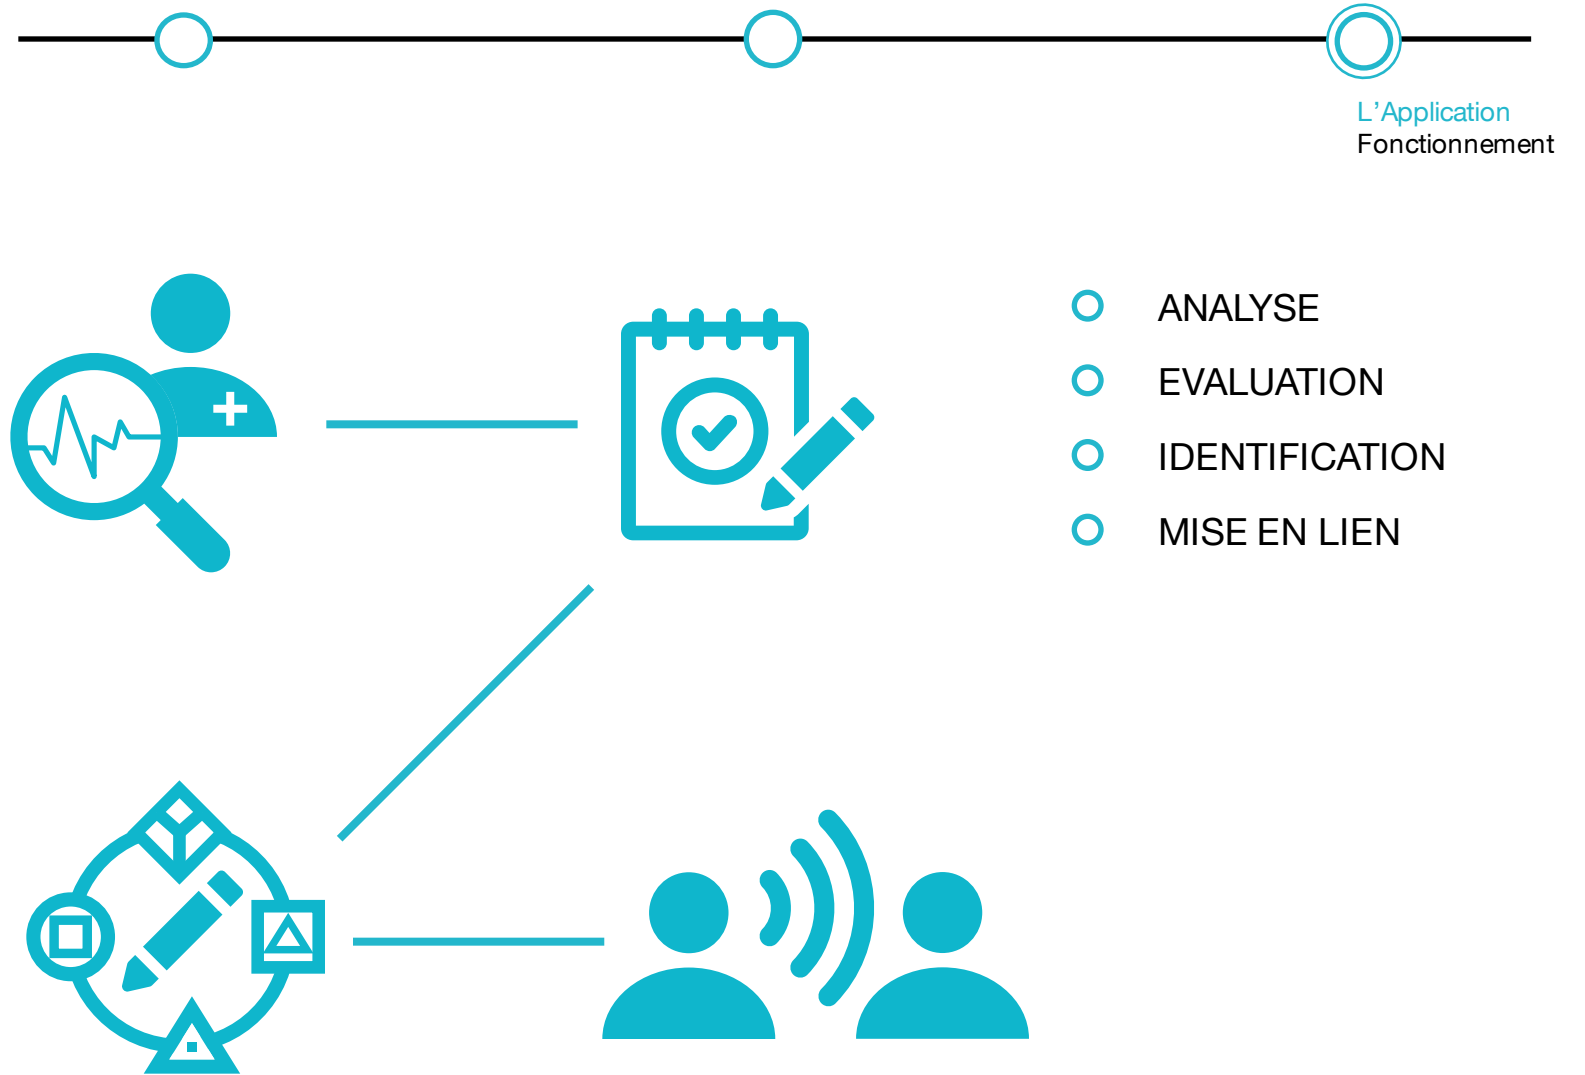

restreint

Notre Projet
Maintien du territoire de vie

 TERRITOIRE DE VIE

 à nouveau accessible !

Notre Projet
Dynamisme du territoire de vie

- INTERGENERATIONNEL
- ACCOMPAGNEMENT

Match N'Go

Match N'Go

- Projet porté par des professionnels de santé
- Projet issu de notre expérience du terrain
- Maintien de la mobilité et de la participation à la communauté
- Liberté et flexibilité de déplacement
- Liens et entraide intergénérationnelle dans le territoire de vie
- Meilleure qualité de vie