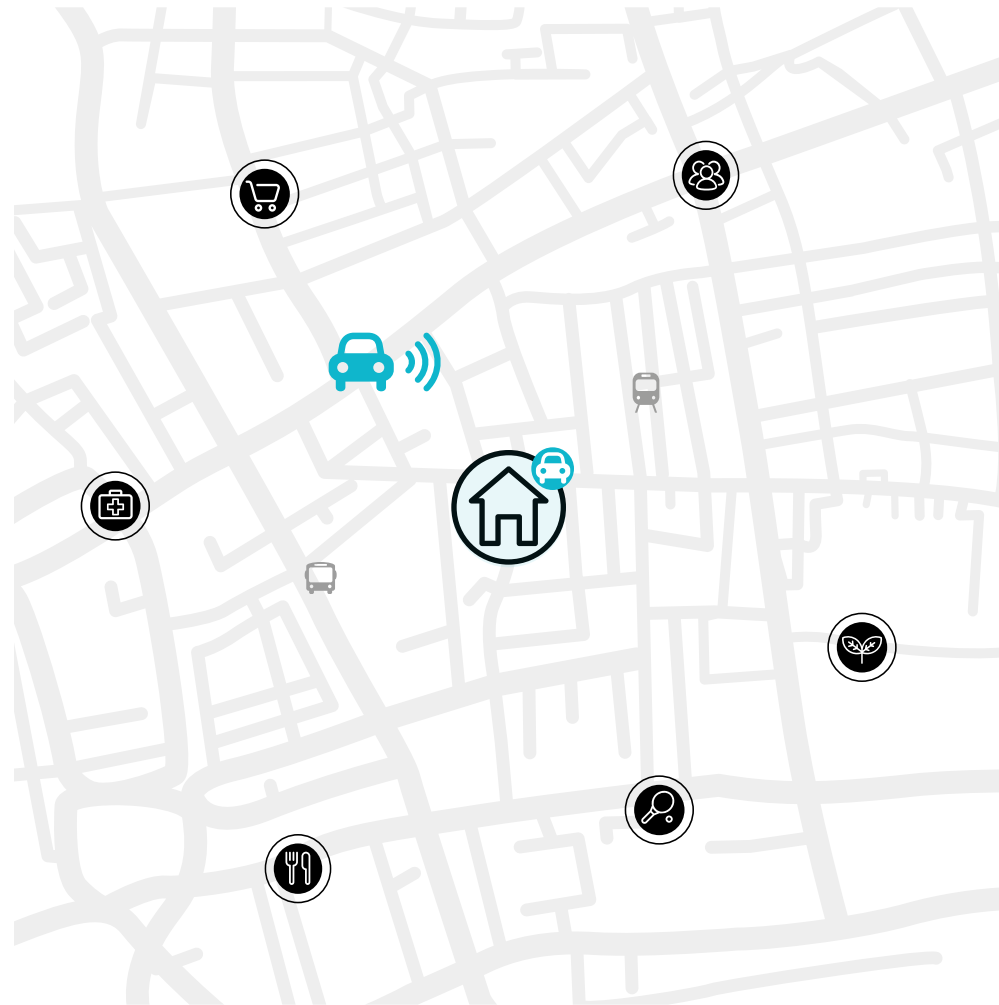

Match
N'Go

Match N'Go

Match N'Go

A propos de territoire de vie
Définition

TERRITOIRE DE VIE

accessible

A propos de territoire de vie
Restriction du territoire de vie

TERRITOIRE DE VIE

restreint

Notre Projet
Maintien du territoire de vie

 TERRITOIRE DE VIE

 à nouveau accessible !

Notre Projet
Dynamisme du territoire de vie

- INTERGENERATIONNEL
- ACCOMPAGNEMENT

Match N'Go

Match N'Go

- Projet porté par des professionnels de santé
- Projet issu de notre expérience du terrain
- Maintien de la mobilité et de la participation à la communauté
- Liberté et flexibilité de déplacement
- Liens et entraide intergénérationnelle dans le territoire de vie
- Meilleure qualité de vie